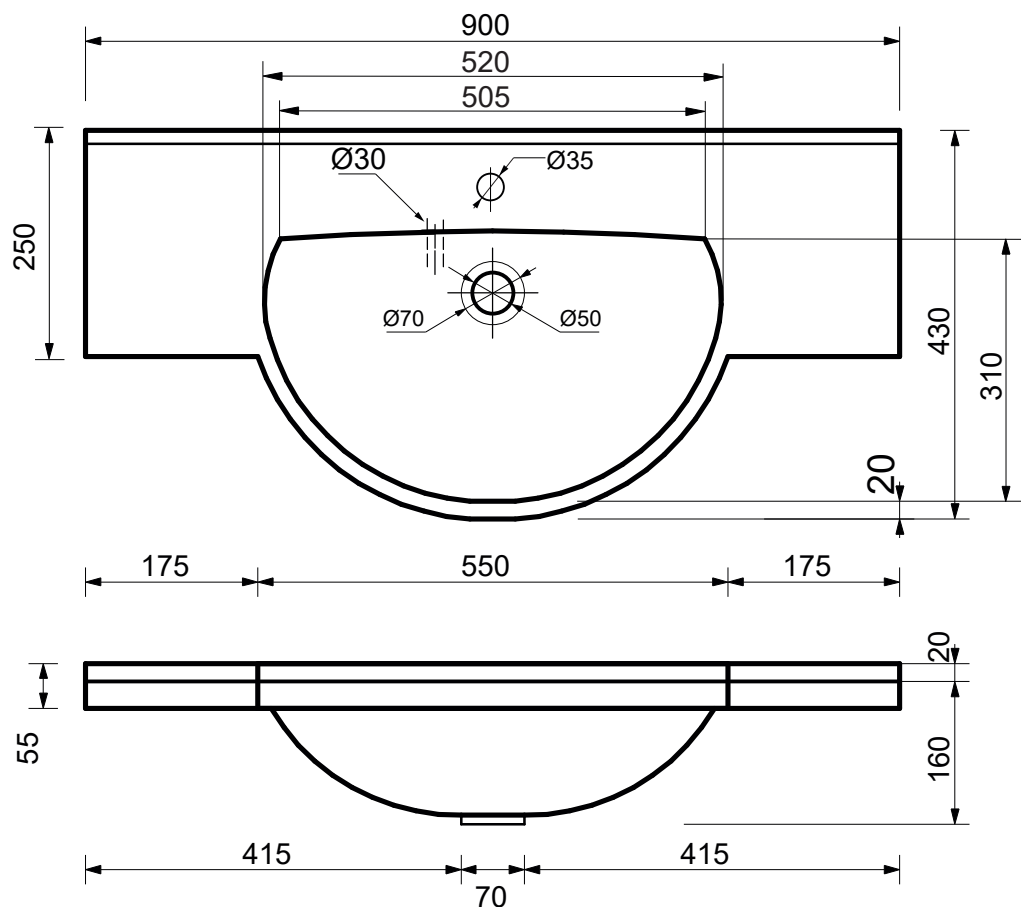

**ЭСТЕТ**

г. Кострома, ул. Московская д. 105  
тел. 8 (4942) 33 61 71

РАКОВИНА "КУБА" 900Х430

ПРОИЗВОДСТВО ИЗДЕЛИЙ ИЗ ЛИТЬЕВОГО МРАМОРА  
\*Допустимое отклонение линейных размеров  $\pm 5$ мм

**ООО «ЭСТЕТ»**