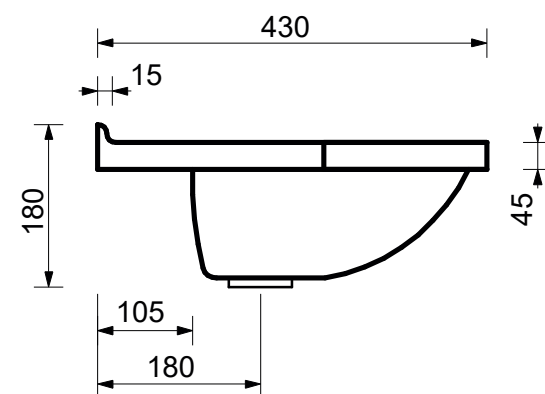

**ЭСТЕТ**

г. Кострома, ул. Московская д. 105  
тел. 8 (4942) 33 61 71

РАКОВИНА "КУБА" 900Х430

ПРОИЗВОДСТВО ИЗДЕЛИЙ ИЗ ЛИТЬЕВОГО МРАМОРА  
\*Допустимое отклонение линейных размеров  $\pm 5$ мм

**ООО «ЭСТЕТ»**